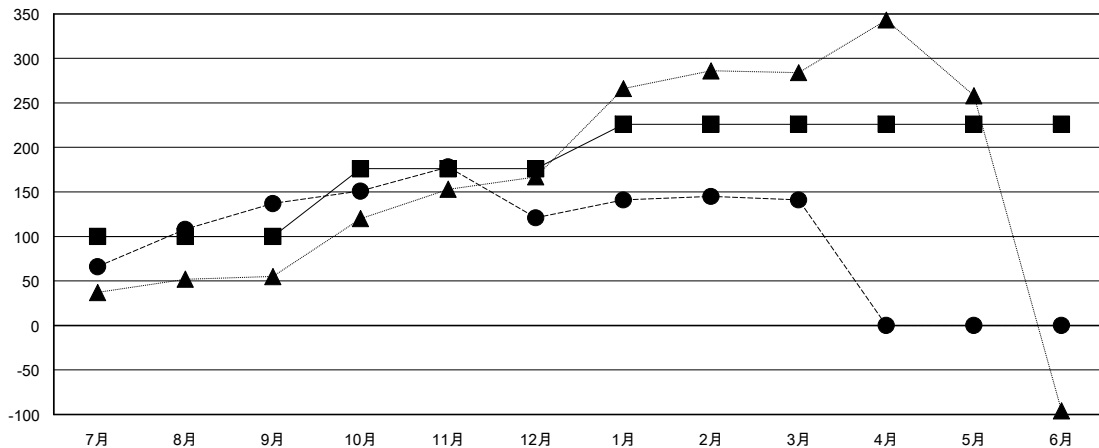

# MONTHLY MEMBERSHIP PROGRESS REPORT

District 336 A

Results as of: 3/31/2017

GMT: Masayoshi Maruyama

地域 JAPAN

GMT会則地域

クラブ			
結果: 2016-2017			
四半期	新クラブ目標	新クラブ	解散クラブ
7月/8月/9月	0	1	0
10月/11月/12月	1	0	0
1月/2月/3月	0	0	0
4月/5月/6月	0	0	0

名			
結果: 2016-2017			
四半期	新会員 (再入会と転入を含めない) 純増目標	新会員 (再入会と転入を含めない) 実際	退会者 (転籍を含む) 実際
7月/8月/9月	100	246	109
10月/11月/12月	76	114	130
1月/2月/3月	50	119	99
4月/5月/6月	0	0	0

新クラブ目標及び実績累計

会員目標及び実績累計

解散クラブ: 0	123 CLUBS OF 147 一名以上の新会員を登録	男女別
退会者		男性 4,740 (75.74%)
物故会員 27		女性 1,518 (24.26%)
クラブ解散 0	<a href="#">会員累計データを見るには、ここをクリック</a>	世帯主/家族会員合計 2,014
その他 311		国際会費半額の家族会員 1,117
合計 338		